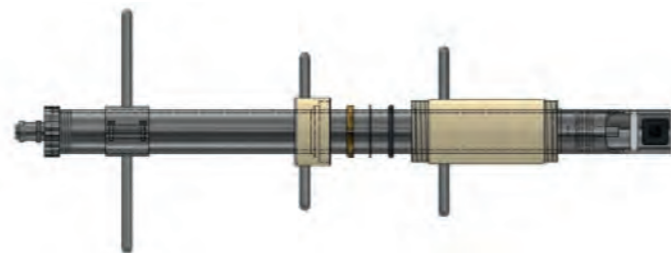

## INSPEKČNÍ KAMERA GAS CAM 004

## Použití a technický popis

- Používá se na zjišťování vnitřních chyb a nečistot ve STL a NTL plynovém potrubí.
- Kontrola prostoru před zavedením balonu eliminuje riziko jeho poškození a zvyšuje bezpečnost pracovníků.
- Je vybavena LED podsvícením, bezdrátový přenos je realizován WI-FI signálem. Systém je kompatibilní s OS Windows, iOS, Android.
- Umožňuje pořízení záznamu.
- Zařízení komunikuje prostřednictvím aplikace Hik-Connect - instalován v tabletu, který je součástí balení.
- Zavádí se do potrubí přes kulový uzávěr DN65 za plného provozního tlaku plynu až 400kPa.