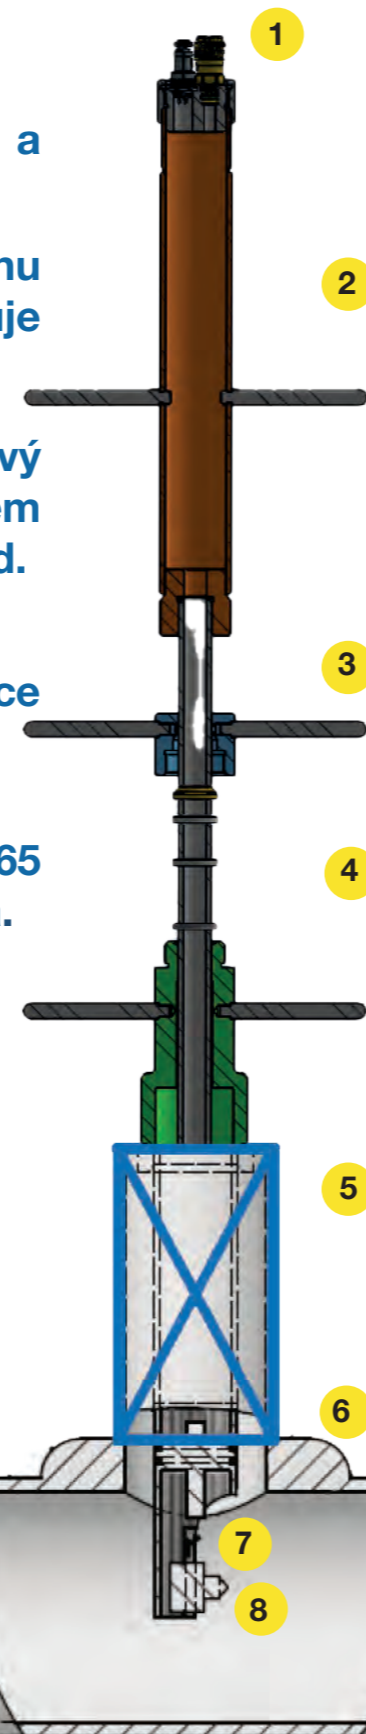

## INSPEKČNÍ KAMERA GAS CAM 004

## Použití a technický popis

- Používá se na zjišťování vnitřních chyb a nečistot ve STL a NTL plynovém potrubí.
- Kontrola prostoru před zavedením balonu eliminuje riziko jeho poškození a zvyšuje bezpečnost pracovníků.
- Je vybavena LED podsvícením, bezdrátový přenos je realizován WI-FI signálem. Systém je kompatibilní s OS Windows, iOS, Android.
- Umožňuje pořízení záznamu.
- Zařízení komunikuje prostřednictvím aplikace Hik-Connect - instalován v tabletu, který je součástí balení.
- Zavádí se do potrubí přes kulový uzávěr DN65 za plného provozního tlaku plynu až 400kPa.